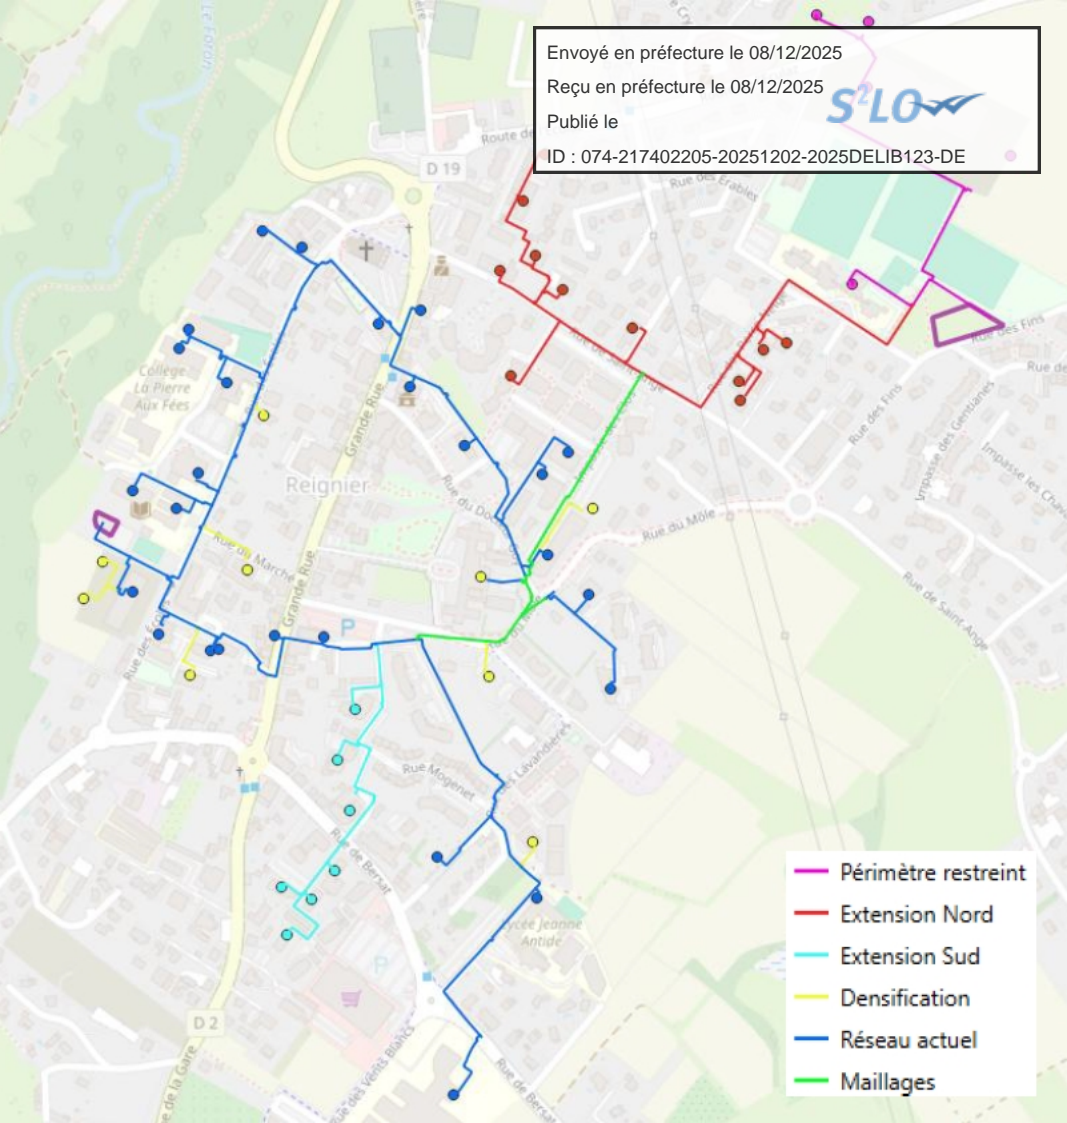

Envoyé en préfecture le 08/12/2025

Reçu en préfecture le 08/12/2025

Publié le

ID : 074-217402205-20251202-2025DELIB123-DE

- Périmètre restreint
- Extension Nord
- Extension Sud
- Densification
- Réseau actuel
- Maillages